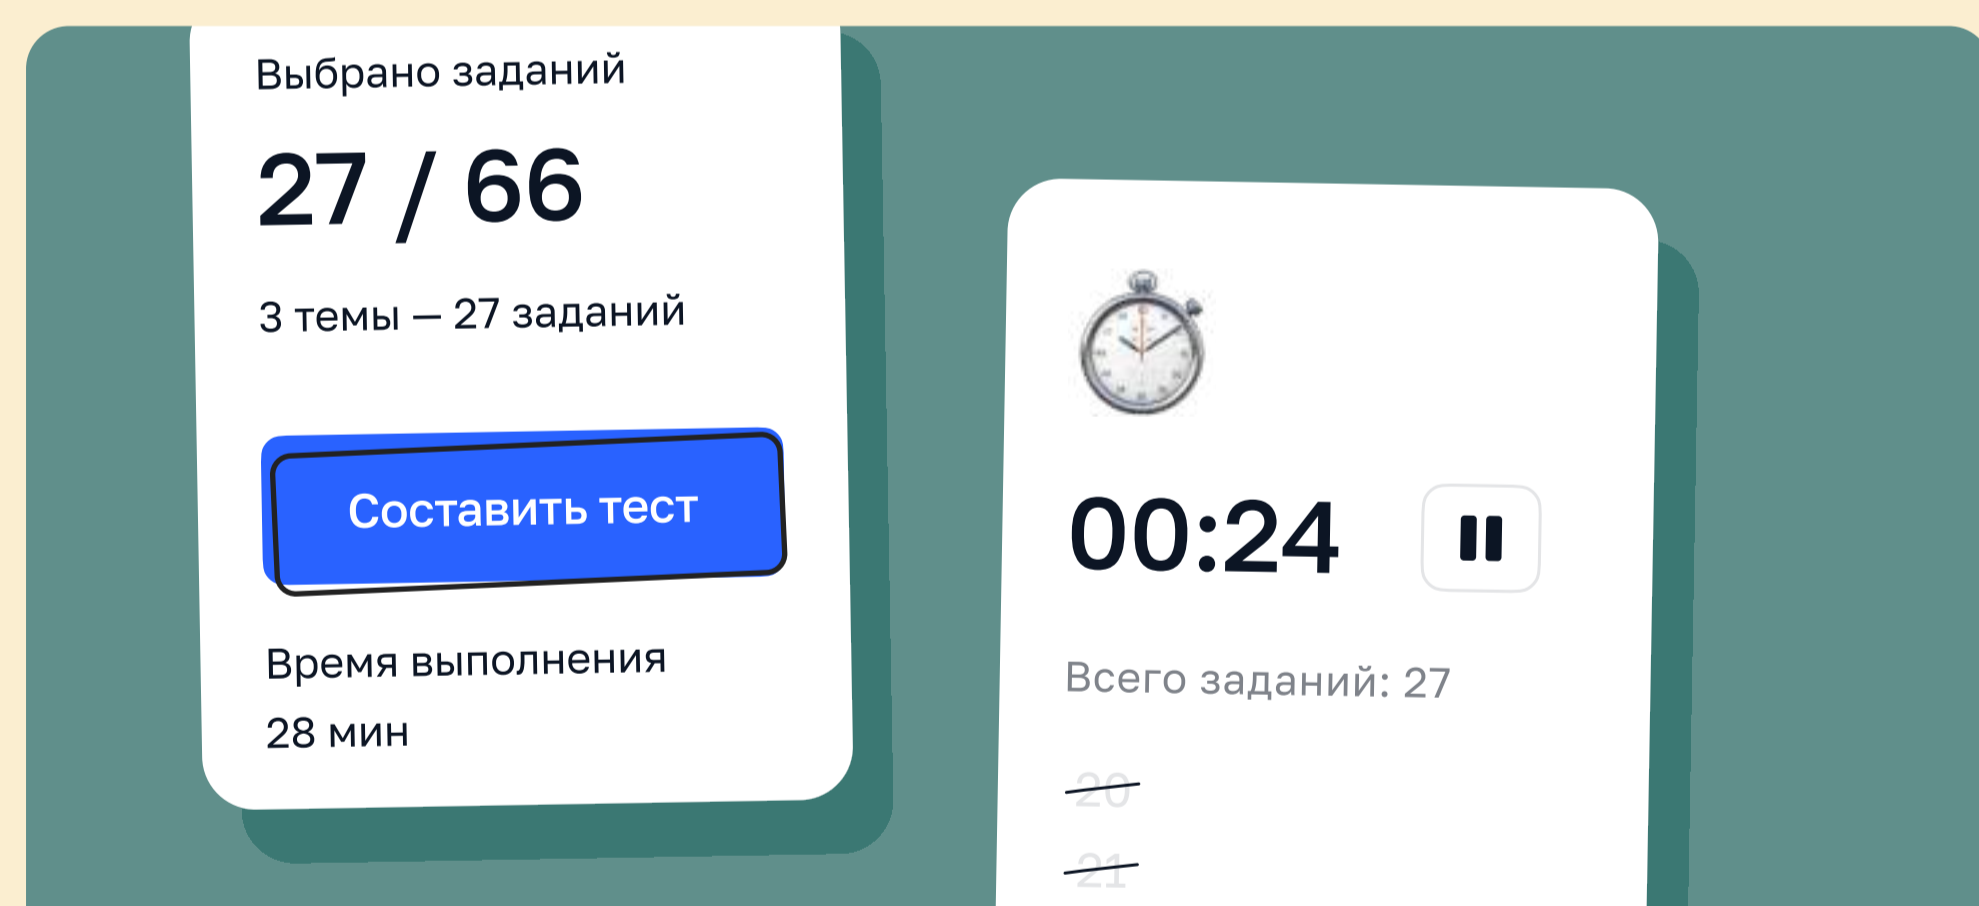

Просматривай статистику

Просматривай историю
ответов, оценивай
степень подготовки
и улучшай свои
показатели!

Создавай собственные тесты

Собирай свои тесты из верифицированных заданий
раздела «Подготовка». Проверь свои знания.
Делись тестами с друзьями!

Отслеживай свои достижения

Настраивай избранные предметы и отслеживай
прогресс подготовки в разрезе предметов и тем.
Это позволит тебе более эффективно планировать
обучение.

Находи интересные события

«Календарь» поможет тебе быть в курсе событий.
Для развития и развлечения. Онлайн и офлайн.
Региональные и федеральные. Выбирай то, что
нужно! Планируй, сохраняй, делись с друзьями
и зови их с собой.

Подготовься к экзамену

Ознакомься со структурой и требованиями к
формату экзаменационных работ прошлых лет.
Оцени количество, форму и уровень сложности
заданий. Изучай требования к полноте и
правильности развернутого ответа. Все это поможет
тебе чувствовать себя уверенно на экзамене!