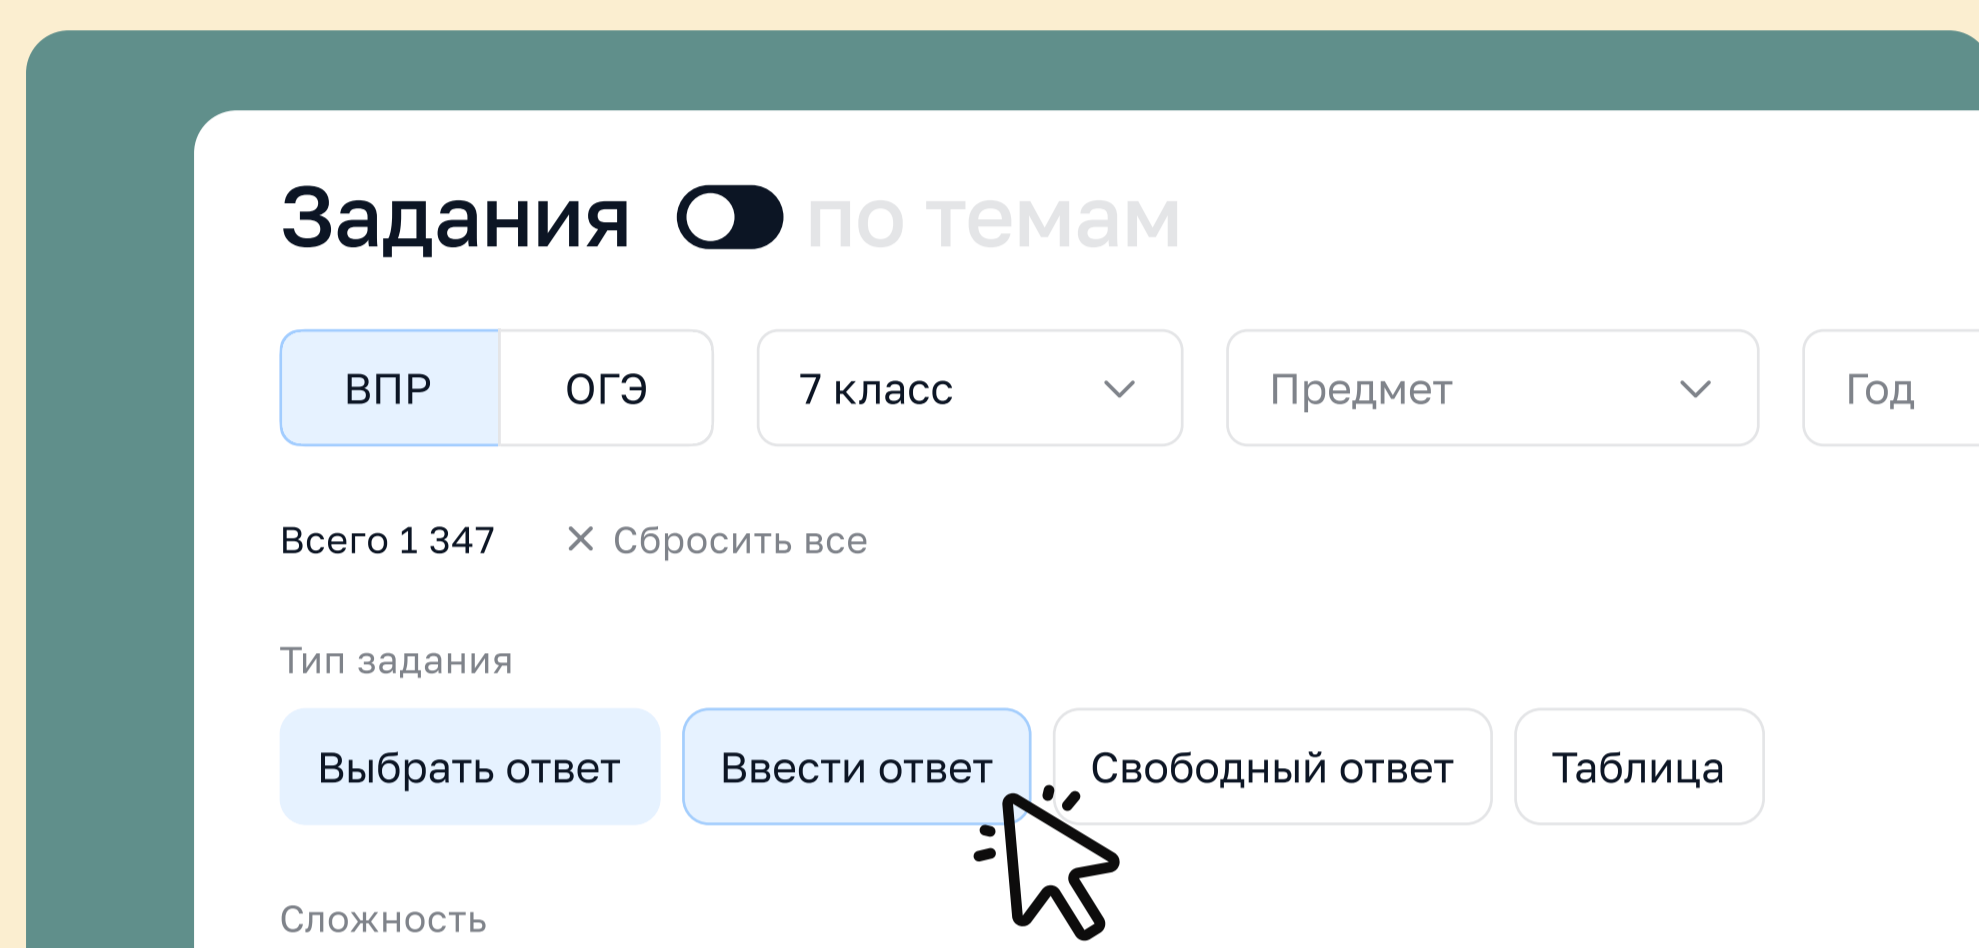

# Цифровой помощник ученика – личный ассистент в подготовке к ОГЭ

student.edu.ru

Попробуй все возможности  
сервиса и найди свой путь  
к знаниям

Бесплатный онлайн-сервис, который поможет  
подтянуть знания и не пропустить важные события